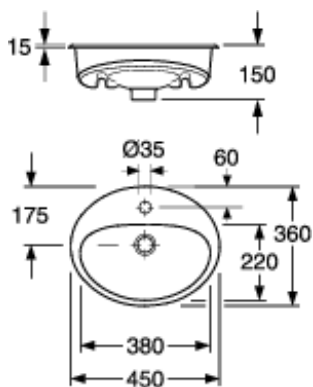

JOONIS

EDASIMÜÜJAD

A MEMBER OF THE
VILLEROY & BOCH GROUP

Villeroy & Boch Gustavsberg Oy Eesti Filiaal
F. R. Faehmanni 6
10125 Tallinn
Tel.: +372 646 0312
gustavsberg.ee | info@gustavsberg.ee